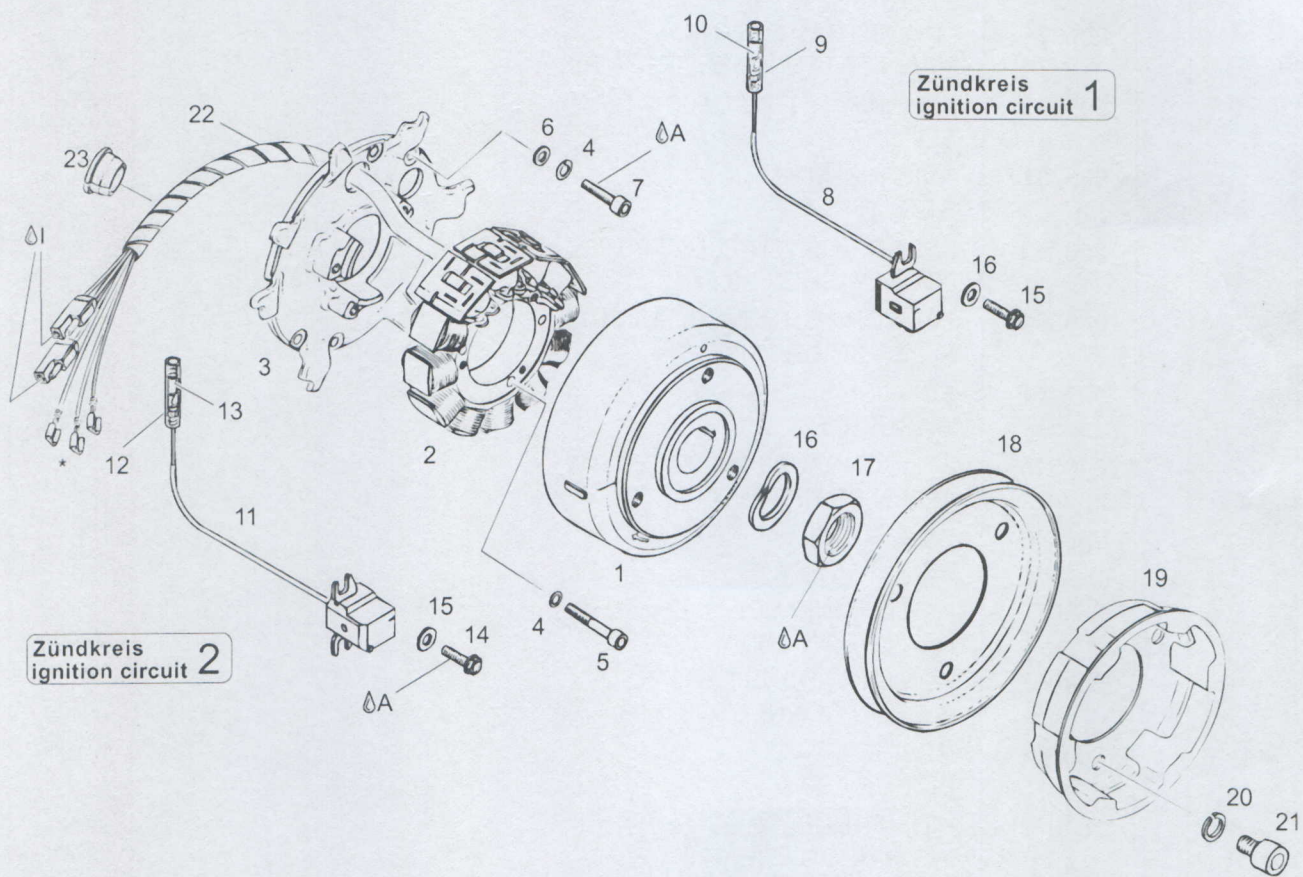

## ERSATZTEILKATALOG / ILLUSTRATED PARTS CATALOG

04660

\*siehe Kapitel 9

\*see chapter 9

A: LOCTITE 221

I: LITHIUMSEIFENFETT  
LITHIUM BASE GREASE

d01244

Betreff / Effectivity: 503 UL